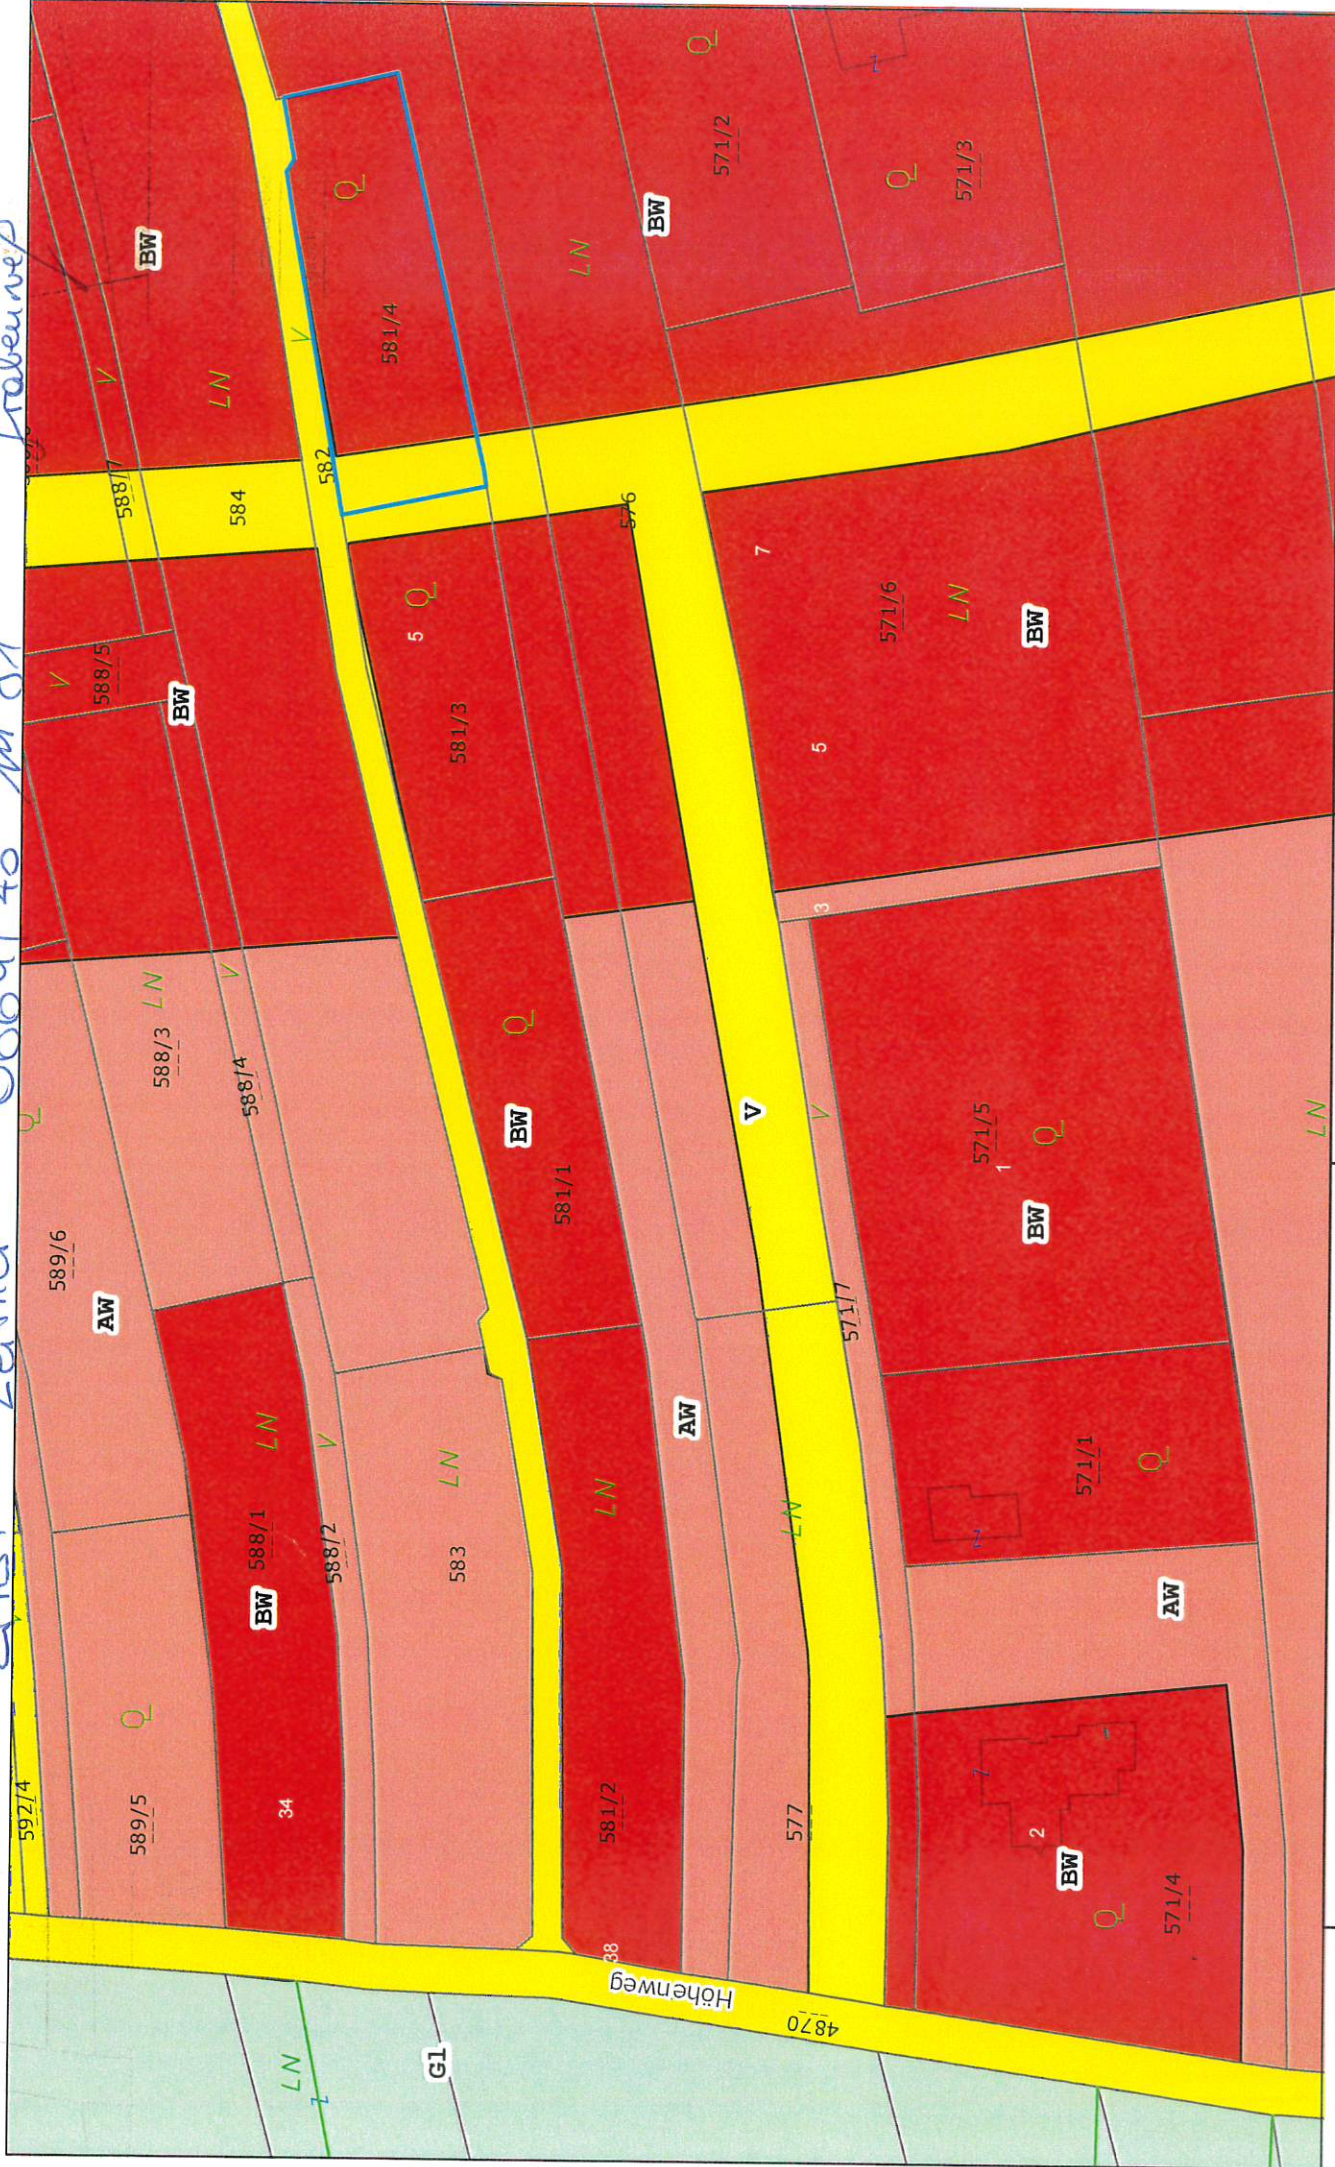

Ernst Leitner 06641 40 11 81 Grabenweg

Land Burgenland
 Abteilung 2 - GIS Koordination
 Europaplatz 1, 7000 Eisenstadt
 post.a2-gis@bgld.gv.at

Datenauszug

Datengrundlage: Land Burgenland - Abteilung 2 - GIS-Koordination, BEV (DKM - Stichlag 2.4.2018), Geom aGIS, OpenStreetMap-Mitwirkende
 nicht rechtsverbindlicher Ausdruck

1:1000

0,05

0,1 Kilometer

A4

Erstellungsdatum: 11.02.2019